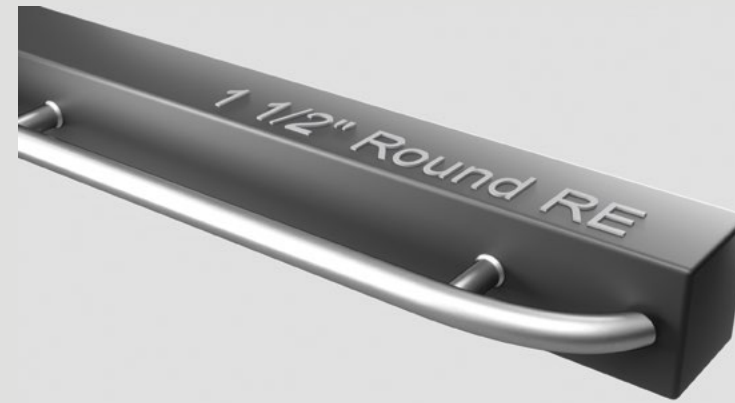

SPOTLIGHT

HANDRAILS

SP101

SP401

SP402

SP801

SP901

SP902